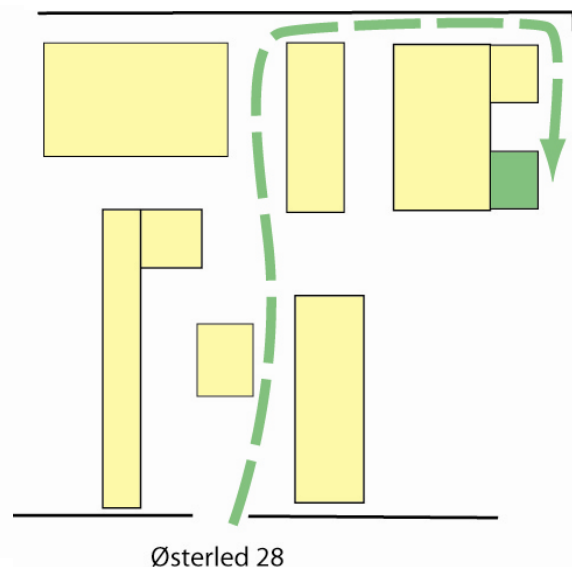

Når du er nået indenfor byskiltet kommer der en rundkørsel. Den kører du igennem.

I lyskrydset, ved Jet Benzin, drejer du til højre, ved rundkørslen kører du lige over og følger Holbæk Have / Kattegatvej til du kommer frem til et lyskryds ved en UnoX tank.

Du kører lige over og er på Østerled. Nr. 28 er på højre hånd, igennem en port.

Fra København kører du f.eks. fra motorvejen ved Gevinge, afkørsel 15, og fremme efter tanken, tager du 2. vej i rundkørslen, og følger Munkholmvej over Munkholmbroen, de 17 km til byen.

Indenfor byskiltet kører du lige over det første lyskryds (Netto), og til højre ved det næste (UnoX tanken), så er du på Østerled. Nr. 28 er på højre hånd, igennem en port.

Østerled 28

**turelle
impuls
springvand**