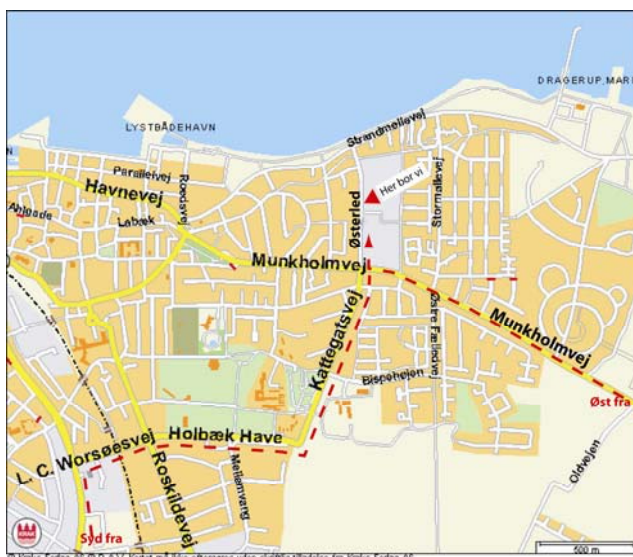

Fokdal Springvand a/s
Østerled 28
4300 Holbæk

Email: info
@fokdalspringvand.dk

Tel.: 59 44 05 65
Fax: 59 49 99 70

Sådan finder du frem til Fokdal Springvand

Vi bor i Holbæk

Fra motorvejen fra Fyn /Jylland, kører du fra i Sorø, afkørsel 37, og tager rute 57 nord på.

Når du er nået indenfor byskiltet kommer der en rundkørsel. Den kører du igennem.

I lyskrydset, ved Jet Benzin, drejer du til højre, ved rundkørslen kører du lige over og følger Holbæk Have / Kattegatvej til du kommer frem til et lyskryds ved en UnoX tank.

Du kører lige over og er på Østerled. Nr. 28 er på højre hånd, igennem en port.

Fra København kører du f.eks. fra motorvejen ved Gevinge, afkørsel 15, og fremme efter tanken, tager du 2. vej i rundkørslen, og følger Munkholmvej over Munkholmbroen, de 17 km til byen.

Indenfor byskiltet kører du lige over det første lyskryds (Netto), og til højre ved det næste (UnoX tanken), så er du på Østerled. Nr. 28 er på højre hånd, igennem en port.

Østerled 28

**turelle
impuls
springvand**